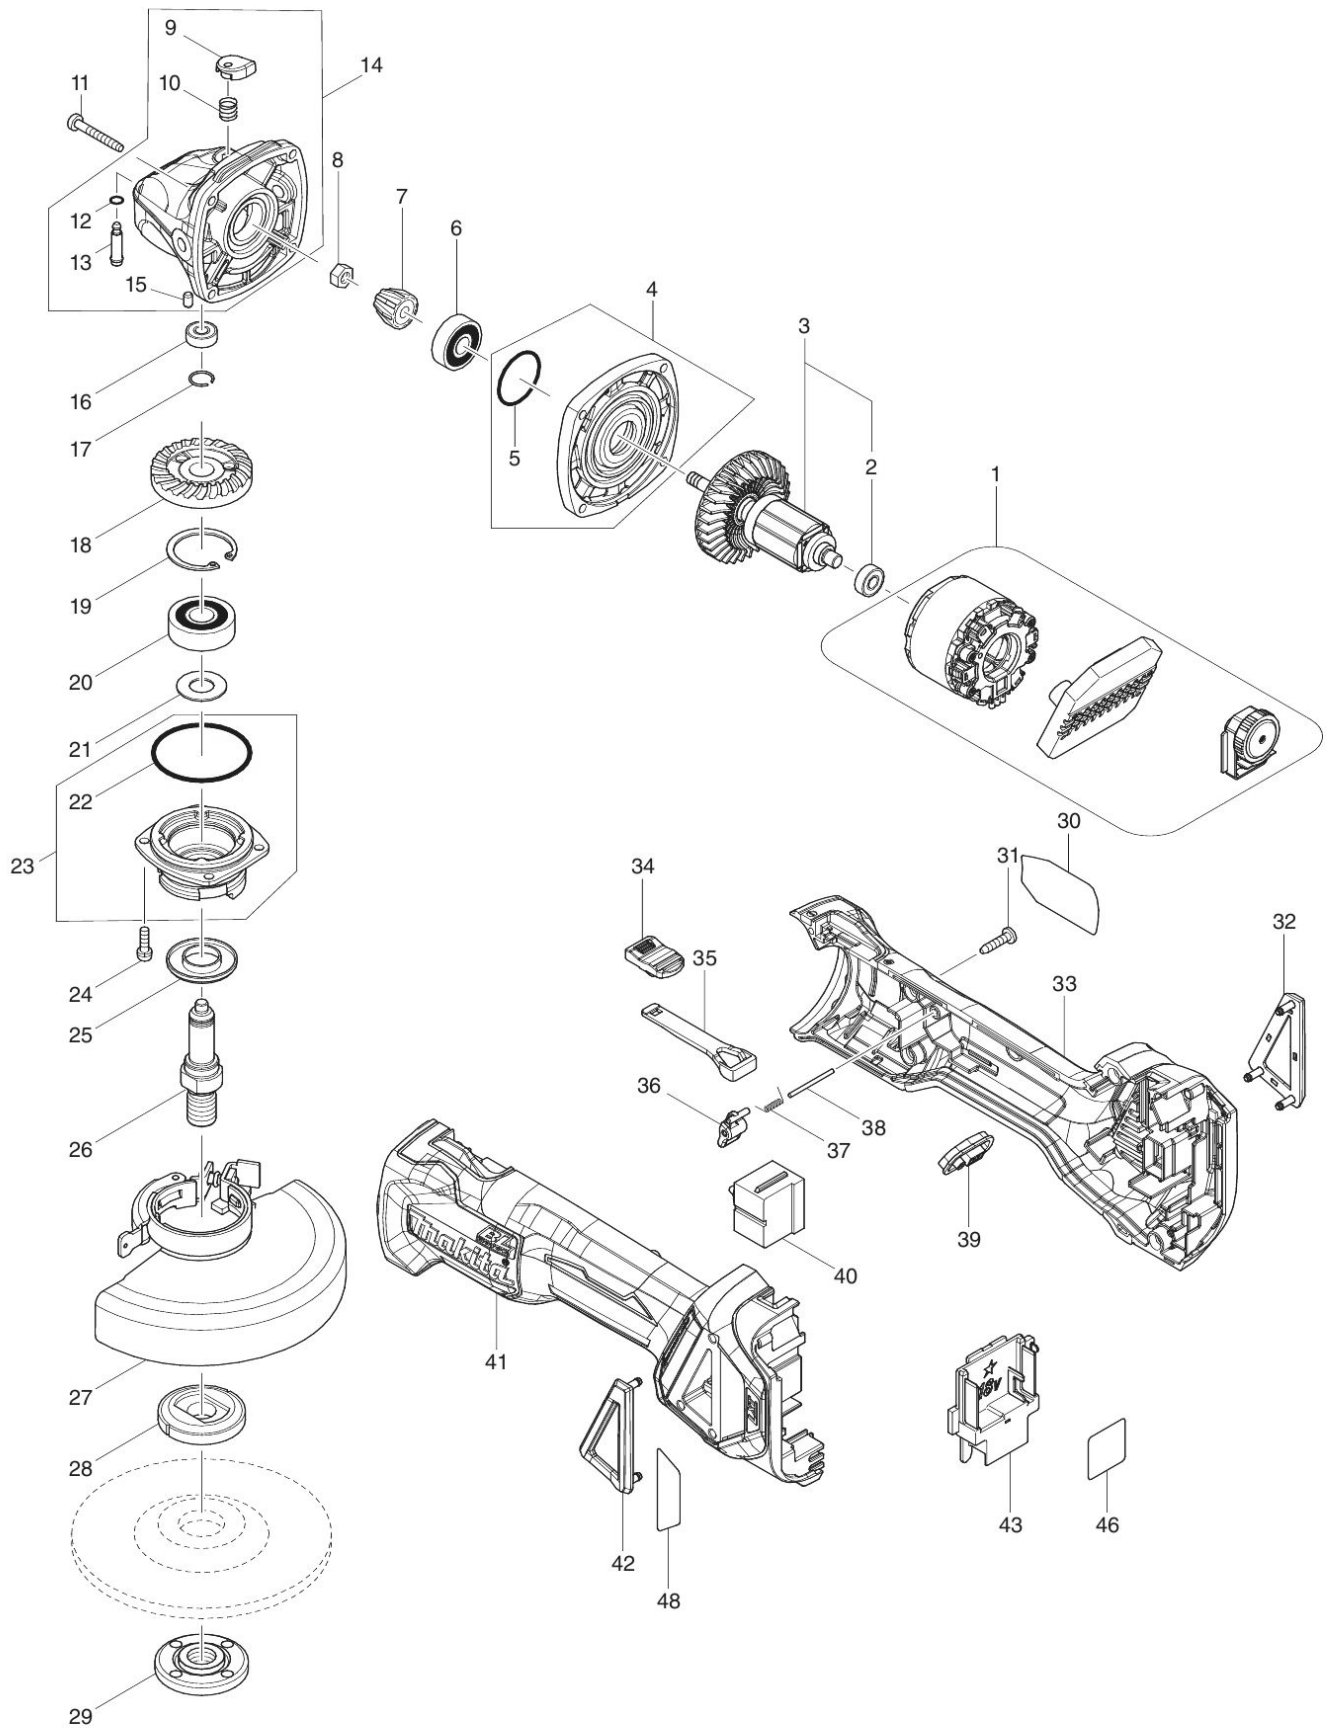

Partdrawing for DGA511Z - Haakse slijper

2017/08
DGA511

Nr.	Part nr.	Name
001	629296-0	Regelunit Incl. Veld Dga511 P
002	210169-4	Kogellager 607Llb A
003	510329-1	Anker 18V Dga504/5/6 A
004	135930-7	Tandwielhuiskap Dga
005	213407-3	O-Ring 26 A
006	210042-8	Kogellager 629Llb A
007	227541-3	Tandwiel 10 9554NB/DGA505 P
008	252186-8	Moer M6 9554Nb
009	417771-6	Blokkeerpenkap 9555Nb
010	233072-2	Drukveer 8 9541-9542
011	266361-0	Tap Schroef 4X30Mm 9554Nb
011-1	265B70-0	Tapschr 4x30mm DGA520
012	213032-0	O-Ring 4 9554Nb/Ga40/5030 A
013	256546-6	Kraagpin 4Mm Dga505
014	135929-2	Tandwielunit DGA
015	263002-9	Rubber Pen 4 6413 A
016	210026-6	Kogellager 696ZZ A
017	233950-6	Veerring 11 Ga4530
018	227641-9	Tandwiel 37 DGA505 P
019	962151-6	Borgring R-32 EBH341L P
020	211129-9	Kogellager 6201Ddw P
021	267113-2	Sluitring 12 P
022	213622-9	O-Ring 45 9554Nb
023	135928-4	Lagerhuis Compleet Dga512
024	911121-2	Schroef 4X14
025	345464-4	Tussenring 9554Nb
026	324954-0	As Ga4530
027	123145-8	Beschermkap 125mm afbramen en schuren
027C10	213009-5	O-Ring 4 2012Nb
027C20	265180-1	Schroef M5X16 A
028	224415-9	Binnenflens haakse slijper en sleuvenzaag
029	224554-5	Sluitmoer haakse slijper
030	853X56-4	Naamplaat DGA511
031	266326-2	Tap Schroef 4X18mm P
031-1	265B67-9	Tapschr 4x18mm DGA520 A
032	455450-8	Stofkap R Dga505
033	183H82-6	Motorhuisset DGA511
033C10	263005-3	Rubber Pen 6 AC320H P
034	455447-7	Schakelknop Dga504
035	455446-9	Schakelstang Dga504
036	455448-5	Schakelhefboom Dga504
037	231679-8	Torsieveer 2 Dga504
038	268330-7	Scharnierpin 2Mm Dga504
039	142901-7	Indicatiepaneel Dga505
040	651396-8	Schakelaar GA5050 A
041	183H82-6	Motorhuisset DGA511

Partdrawing for DGA511Z - Haakse slijper

Nr.	Part nr.	Name
041C10	263005-3	Rubber Pen 6 AC320H P
042	455449-3	Stoffilter haakse slijper links
043	643874-2	Aansluitunit Dhp483
046	853X59-8	Serienummer label DGA511
048	816D93-9	Indicatie Label Dga512